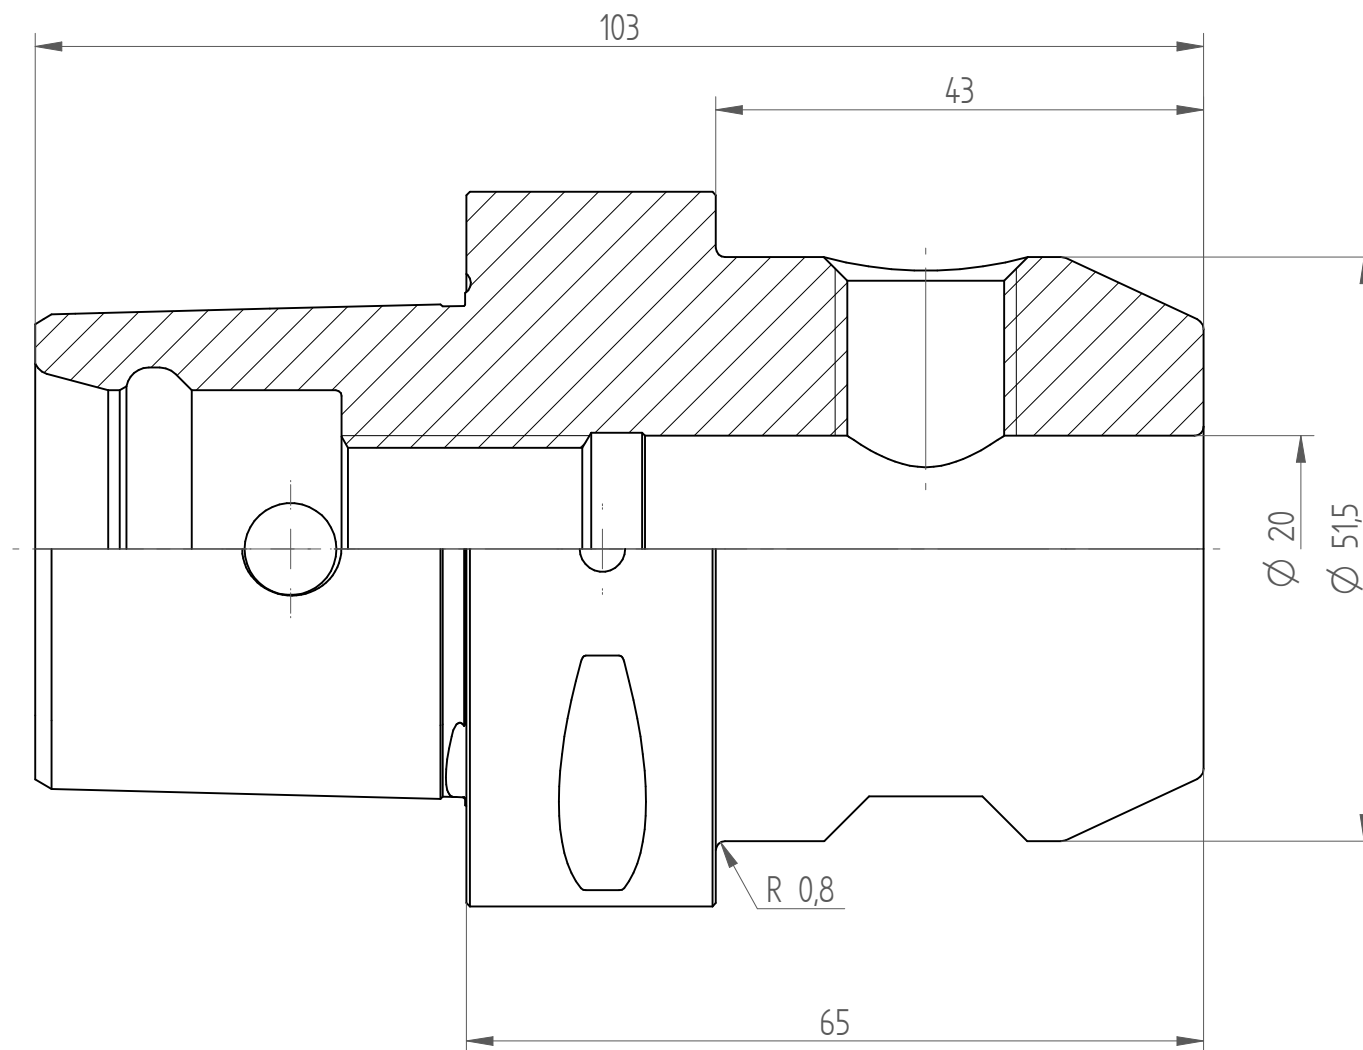

Swiss
Precision
Tools

REGO-FIX®

REGO-FIX AG
Obermattweg 60
4456 Tenniken / Switzerland

Phone +41 61 976 14 66
Fax +41 61 976 14 14
www.rego-fix.com

This is a non-controlled copy. All information given herein is subject to change without notice

The information given herein has been carefully checked and is believed to be correct. REGO-FIX, however, assumes no responsibility or liability for any errors, inaccuracies or omissions that may appear in this drawing

This document is subject to copyright laws. No part of this document may be reproduced or transmitted in any form or any means, electronic or mechanic, for any purpose, without the express written permission of REGO-FIX

Type : C6_WD20x065
Part No. : 280632030
Date : 10.06.2014
Scale : 1.5:1